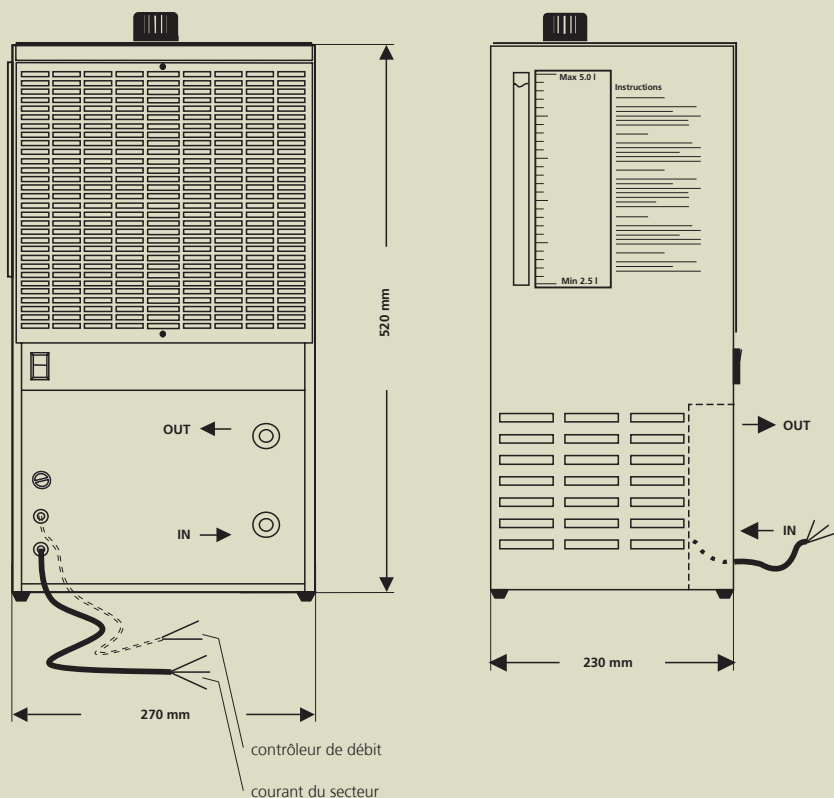

Croquis de connexion

TBi beCool 2.2 Sensor

max. 50 V, 0.3 A
Ouverture du contact
en cas de débit trop bas.

TBi beCool 2.2 Sensor Plus

max. 50 V, 0.3 A
Ouverture du contact
en cas de débit trop bas
et température retour
trop élevée.

Pos. Description Référence

Pièces de rechange

1	Interrupteur	550P002060
2	Contrôleur de débit	550P001020
3	Pompe complète	550P001021
-	Condensateur pompe moteur	550P002061
4	Ventilateur	550P002062
5	Echangeur thermique	550P001022
6	Bouchon de réservoir	550P002063
-	Réservoir 5 litres beCool 2.2	550P002064
7	Raccord rapide G 1/4" (pour le branchement directement sur l'appareil)	377P013114

Accessoires recommandés

-	Tuyau eau en PVC 5x1.5 mm, rouge, rouleau à 100 m (sans photo)	303P060000
-	Tuyau eau en PVC 5x1.5 mm, bleu, rouleau à 100 m (sans photo)	303P050000
-	Collier à oreille Ø 9.5 mm, avec bague (sans photo)	373P100095
-	TBi CoolingFluid Pro (10 l), liquide de refroidissement, protection anti-gel jusqu'à -15°C	392P000095